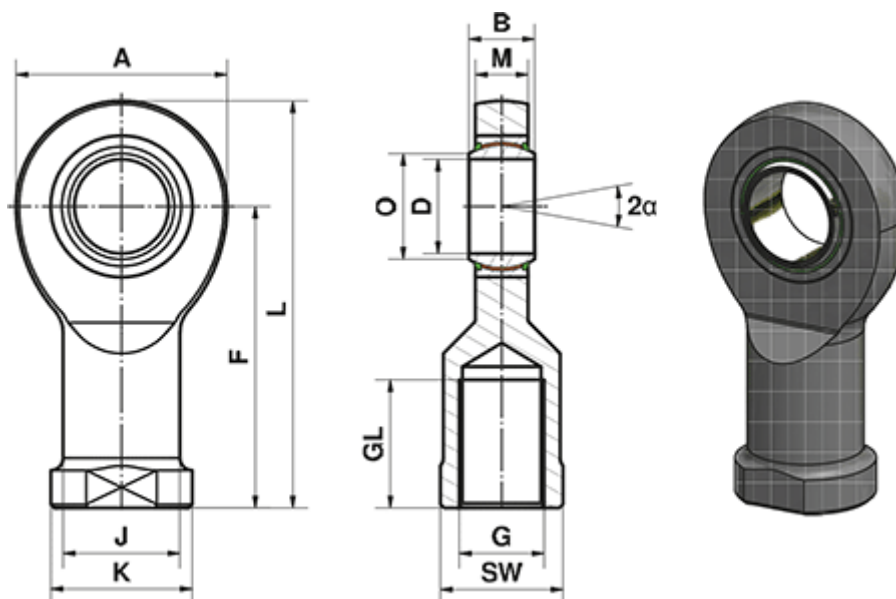

Varenummer: 03492080
 Beskrivelse: Fluro Heavy Duty Ledhoved EIL 80 EW-2RS
 M64x4 Indvendigt gevind
 Note: 80

Mål

| | | | |
|----------------------------|---------|----------------------------|---------|
| A | = 180 | J | = 95 |
| a (grader) | = 6 | K | = 110 |
| B | = 55 | L | = 320 |
| D | = 80 | M | = 47 |
| Dynamisk belastning C (kN) | = 1125 | O | = 89.4 |
| F | = 230 | Statisk belastning C0 (kN) | = 752 |
| G | = M64x4 | SW | = 100 |
| GL | = 85 | Vægt (g) | = 12000 |